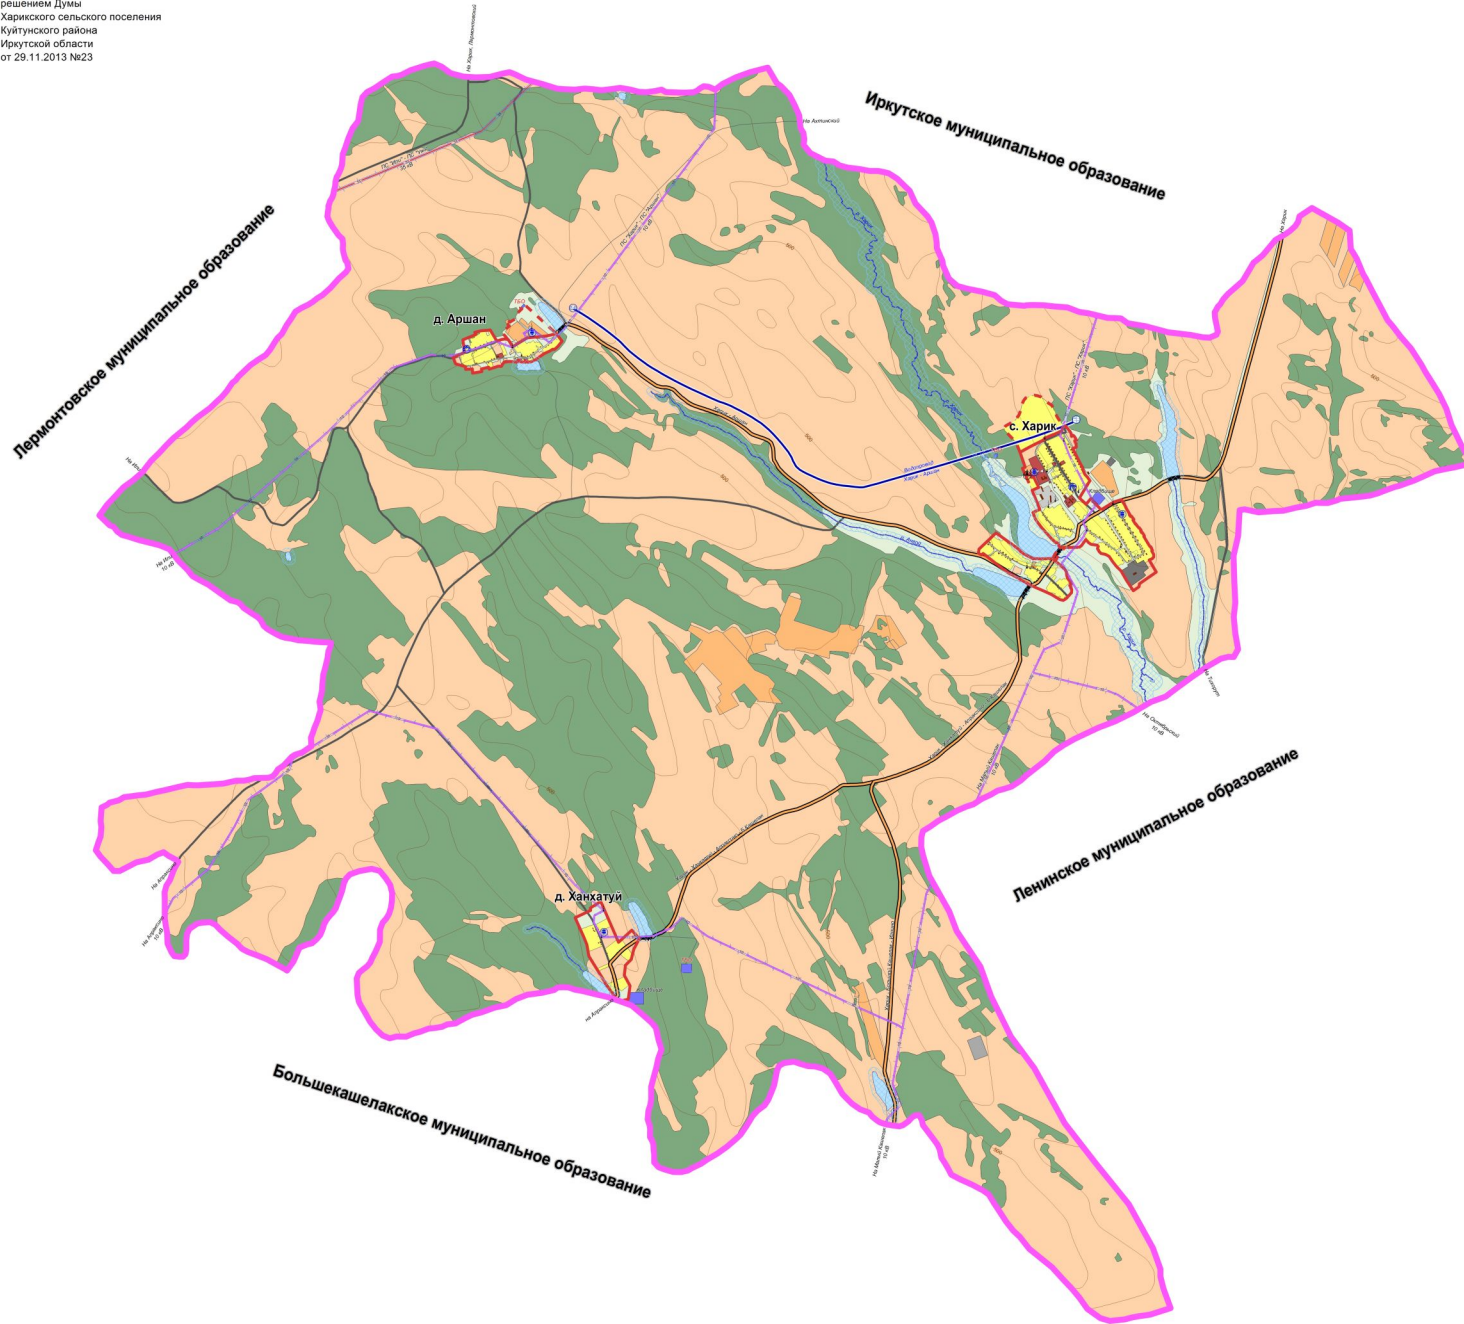

ГЕНЕРАЛЬНЫЙ ПЛАН ХАРИКСКОГО МУНИЦИПАЛЬНОГО ОБРАЗОВАНИЯ КУЙТУНСКОГО РАЙОНА ИРКУТСКОЙ ОБЛАСТИ

Карта инженерной инфраструктуры и инженерного благоустройства территории (М 1:25 000)

УТВЕРЖДЕНО
решением Думы
Харикского сельского поселения
Куйтунского района
Иркутской области
от 29.11.2013 №23

УСЛОВНЫЕ ОБОЗНАЧЕНИЯ

Существующее
Планируемые

ТЕРРИТОРИАЛЬНОЕ УСТРОЙСТВО

ИСПОЛЬЗОВАНИЕ ТЕРРИТОРИИ

- **ЖИЛЬНЫЕ ТЕРРИТОРИИ**
  - Зона застройки индивидуальными жилыми домами
- **ОБЩЕСТВЕННО-ДЕЛОВЫЕ ТЕРРИТОРИИ**
  - Зона объектов общественно-делового назначения
- **ПРОИЗВОДСТВЕННЫЕ ТЕРРИТОРИИ**
  - Зона производственных объектов
  - Зона объектов коммунально-складского назначения
- **ТЕРРИТОРИИ СЕЛЬСКОХОЗЯЙСТВЕННОГО ИСПОЛЬЗОВАНИЯ**
  - Зона сельскохозяйственных угодий
  - Зона сельскохозяйственных объектов
- **ТЕРРИТОРИИ РЕКРЕАЦИОННОГО НАЗНАЧЕНИЯ**
  - Зона природного ландшафта
  - Зона лесов

ТЕРРИТОРИИ СПЕЦИАЛЬНОГО НАЗНАЧЕНИЯ

- Территории связанные с зазорами

ГИДРОГРАФИЯ

- Озеро, пруд
- Рек, ручей

ОБЪЕКТЫ ИНЖЕНЕРНОЙ ИНФРАСТРУКТУРЫ

- Воздушные линии электропередач (напряжение 10 кВ)
- Воздушные линии электропередач (напряжение 35 кВ)
- Водопровод
- Котельная
- Трансформаторная подстанция
- Водонапорная башня
- Водокачка
- Станция химической очистки воды
- Водозабор
- Резервуар

ОБЪЕКТЫ ТРАНСПОРТНОЙ ИНФРАСТРУКТУРЫ

- Автомобильные дороги регионального значения
- Автомобильные дороги местного значения
- Улицно-дорожная сеть
- Плотина

ЗОНЫ С ОСОБЫМИ УСЛОВИЯМИ ИСПОЛЬЗОВАНИЯ ТЕРРИТОРИИ

- **САНИТАРНО-ЗАЩИТНЫЕ ЗОНЫ**
  - Котельной (R 50 м)
- **ОХРАННЫЕ ЗОНЫ**
  - Воздушных линий электропередач с напряжением 10 кВ (R 10 м)
  - Воздушных линий электропередач с напряжением 35 кВ (R 15 м)
  - Зона санитарной охраны источников питьевого водоснабжения (R 50 м)
  - Водопровода (R 10 м)
  - Водоохранная зона (R 50 м)